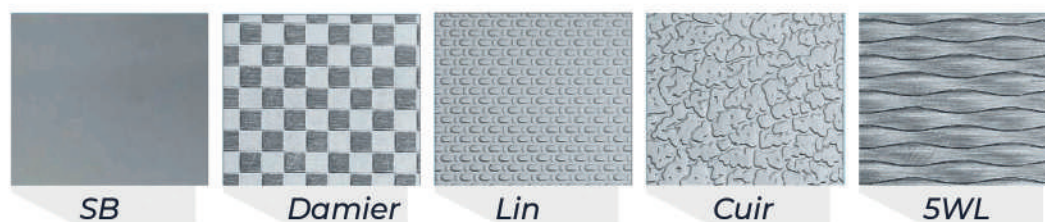

Chêne

Gris foncé

Acier inoxydable

Coloris & Matériaux

Plancher

PVC (Vinyle)

PVC (Anti-dérapant)

Plafond

Acier inoxydable

Skineplat

Types de Portes

Télescopiques

2AT

3AT

4A0

Bus automatique