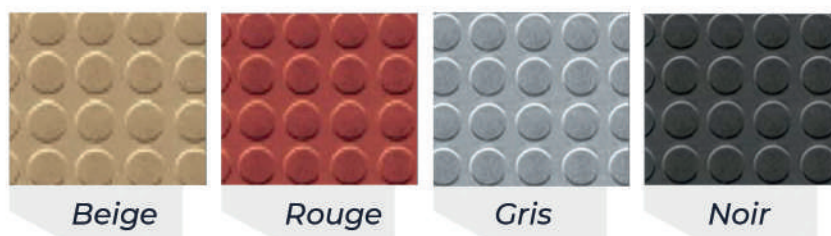

Vert acide

Orange

Argenté

Magnétite

Blanc gris

Crème

Bleu foncé

Sapin

Chêne

Gris foncé

Acier inoxydable

Coloris & Matériaux

Plancher

PVC (Vinyle)

PVC (Anti-dérapant)

Plafond

Néon

Plexiglas courbé

Domino

Bulles

LED

LED

Parois cabine

Mélamine

Acier inoxydable

Skineplat

Types de Portes

Télescopiques

2AT

3AT

4A0

Bus automatique