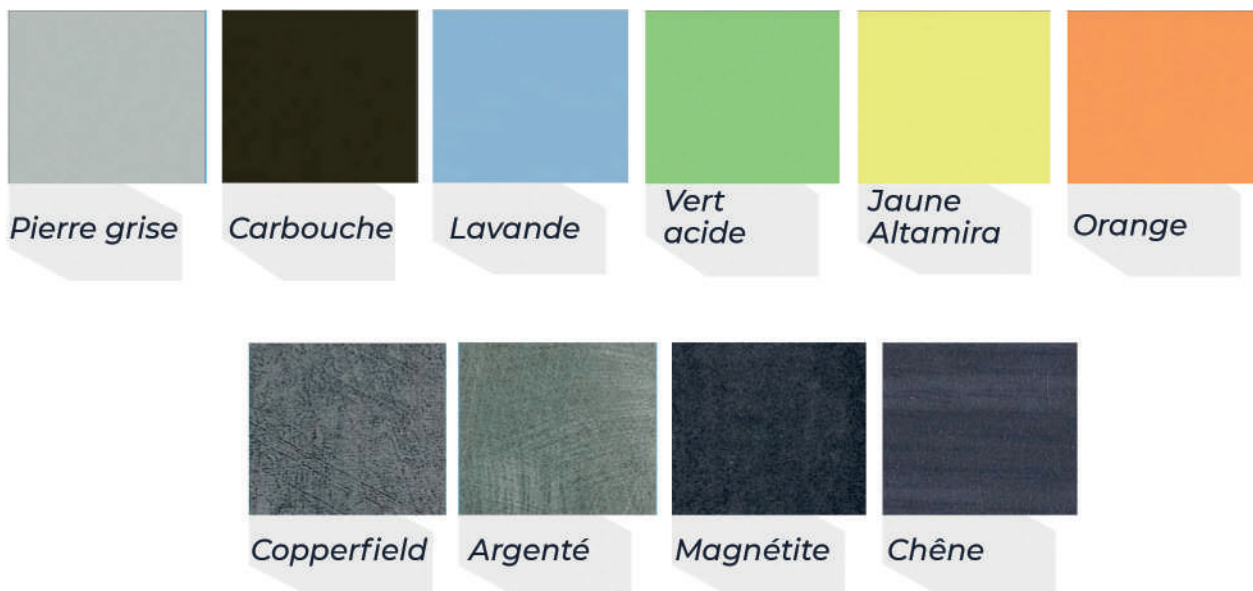

Parois cabine

Mélamine